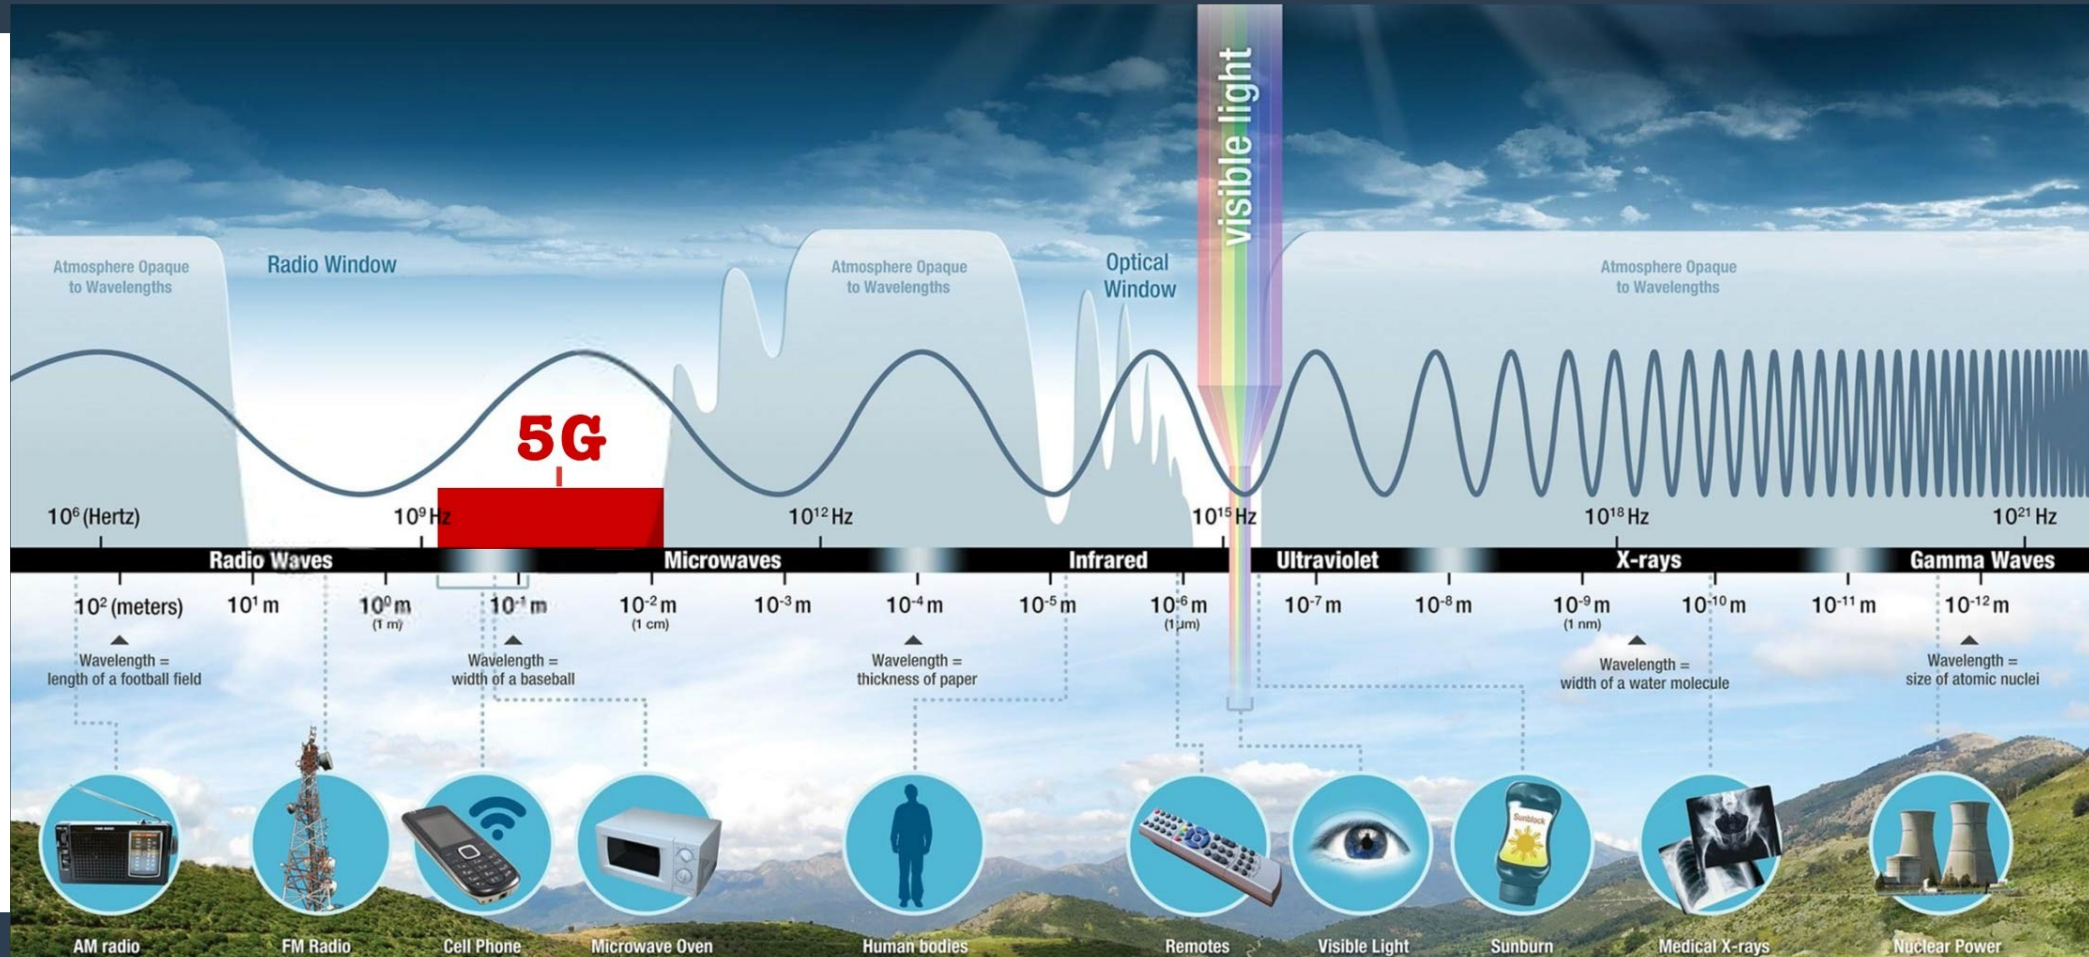

Magnetisch veld ontstaat als er stroom loopt.

- **Vooral van belang bij grote stroomsterkte**
- **Power tools**
- **Waterkoker, föhn, drillboor**
- **Professionals lopen meest gevaar**

Elektromagnetisch Spectrum – Straling en licht