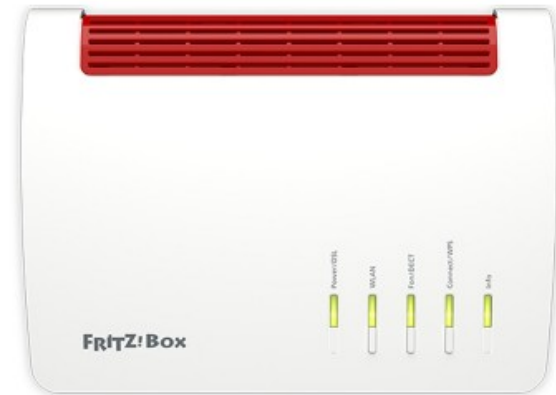

Een ander modem

- Je mag tegenwoordig altijd je eigen modem zetten
- Stuur die andere terug, neem contact op
- Tip: fritzshop.nl en dan checken op type aansluiting
- Fritz!box 7590