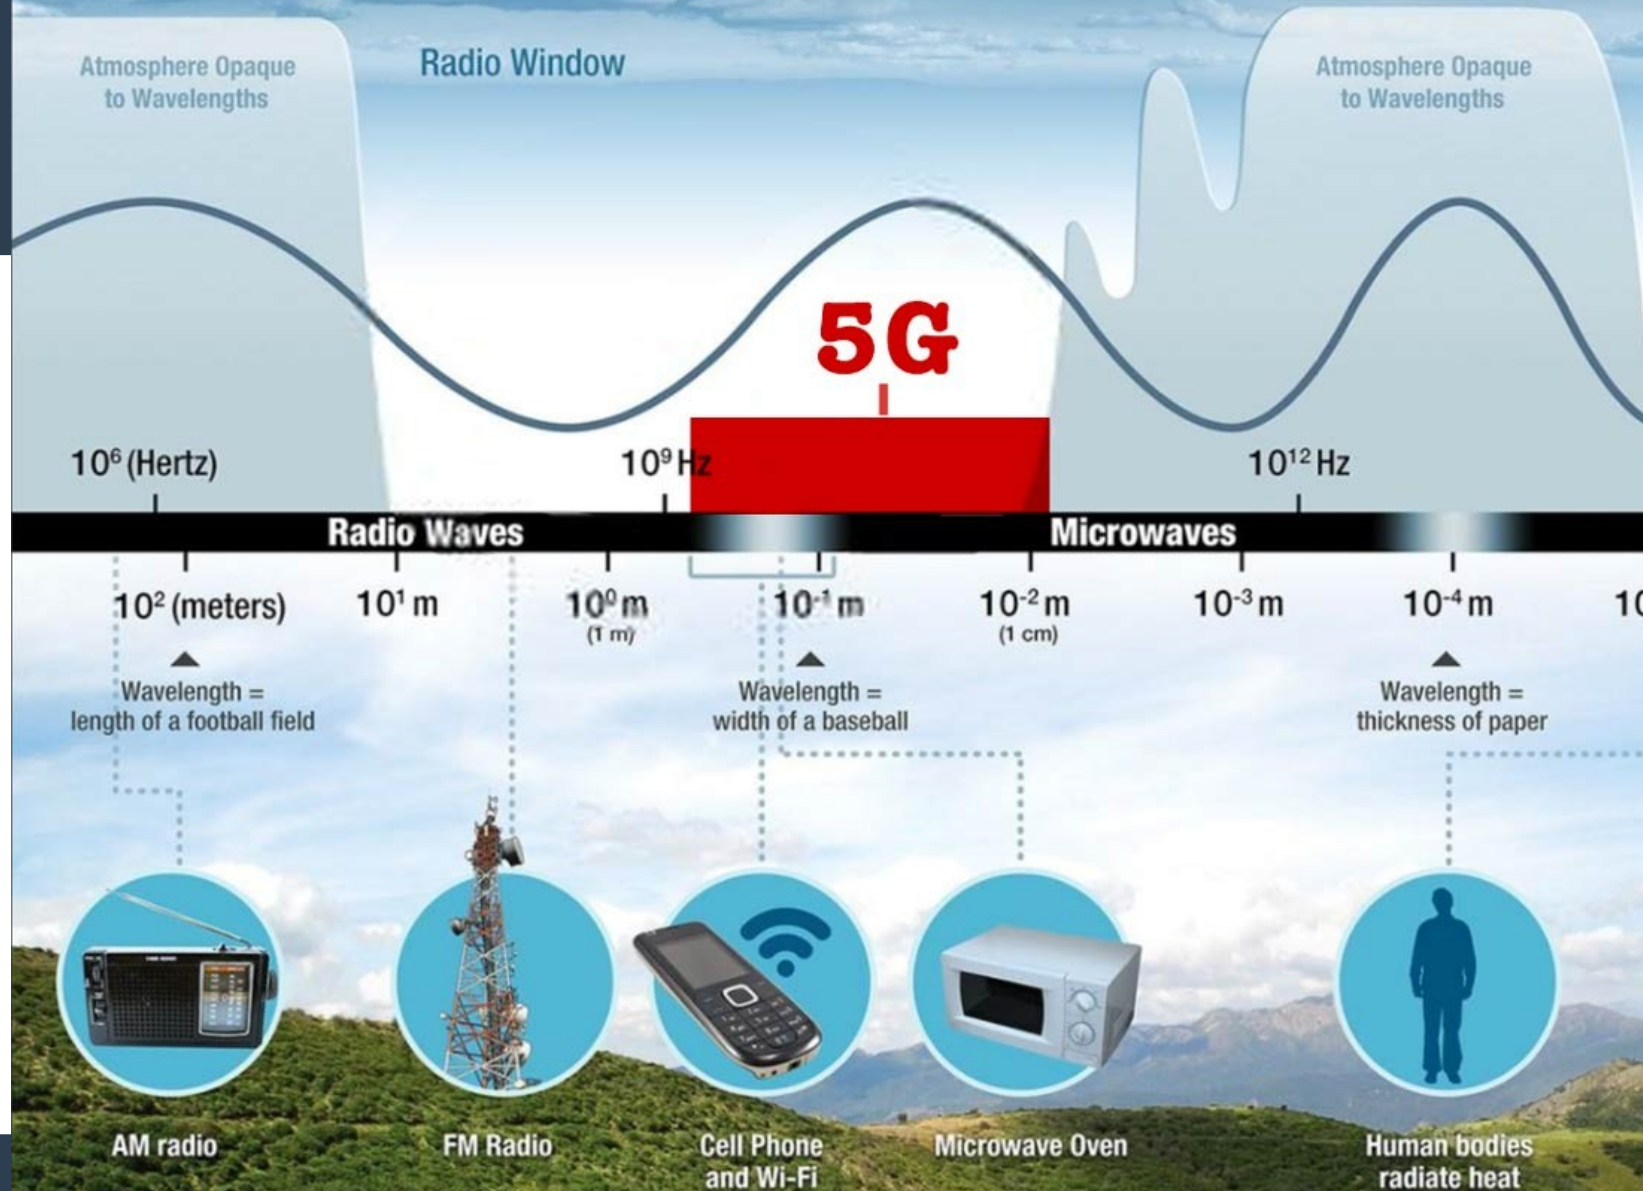

Magnetisch veld ontstaat als er stroom loopt.

- **Vooral van belang bij grote stroomsterkte**
- **Power tools**
- **Waterkoker, föhn, drillboor**
- **Professionals lopen meest gevaar**

Elektromagnetisch Spectrum – Straling en licht