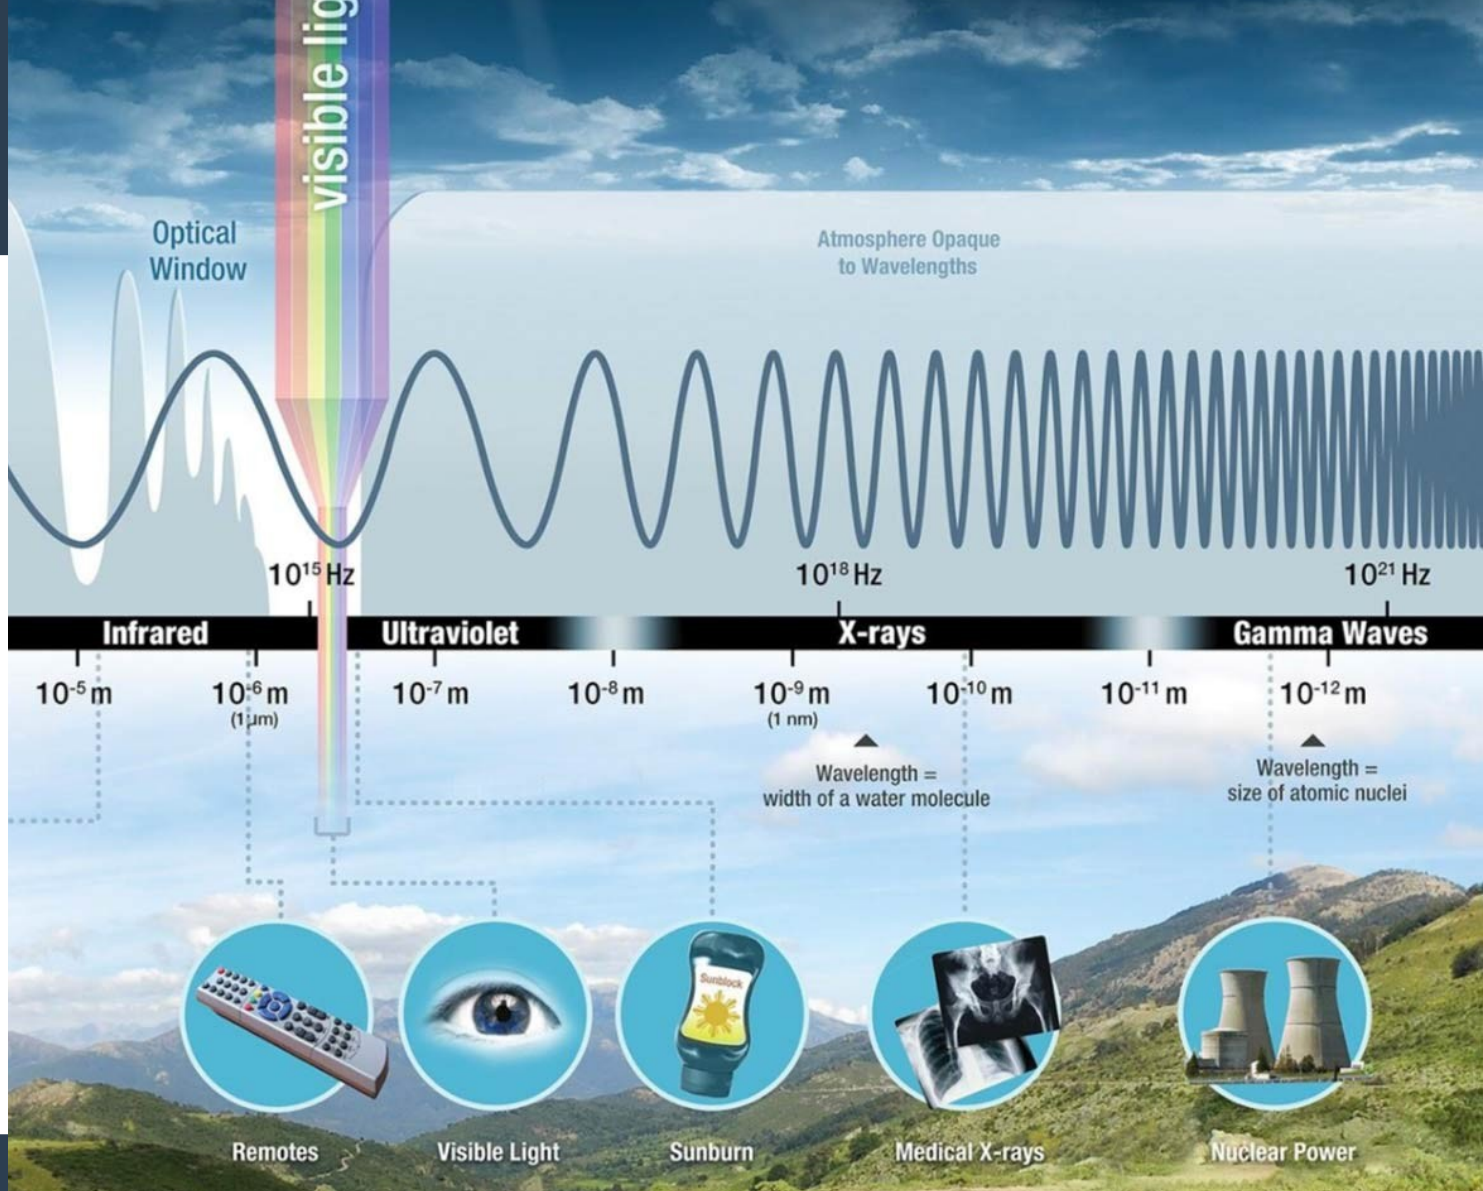

Oefening Ontladen

- **Doen is onthouden!**

Elektrische & Magnetische Velden

Elektrisch Veld ontstaat als er spanning op zit

- **Stekkers, stopcontacten, apparatuur aan & uit**
- **Volt per meter**
- **Eerste halve meter afstand het sterkst**
- **Het telt op**

Magnetisch veld ontstaat als er stroom loopt.

- **Vooral van belang bij grote stroomsterkte**
- **Power tools**
- **Waterkoker, föhn, drillboor**
- **Professionals lopen meest gevaar**

Elektromagnetisch Spectrum – Straling en licht